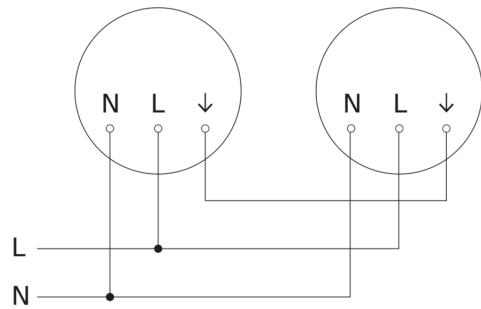

Sensor-LED-Innenleuchte - Professional Line

RS PRO P3 S

Notlicht - warmweiß
EAN 4007841 058609
Art.-Nr. 058609

RS PRO P3 S

Notlicht - warmweiß
EAN 4007841 058609
Art.-Nr. 058609

Schaltplan Master

Schaltplan Master-Master Vernetzung

Schaltplan Master-Slave Vernetzung